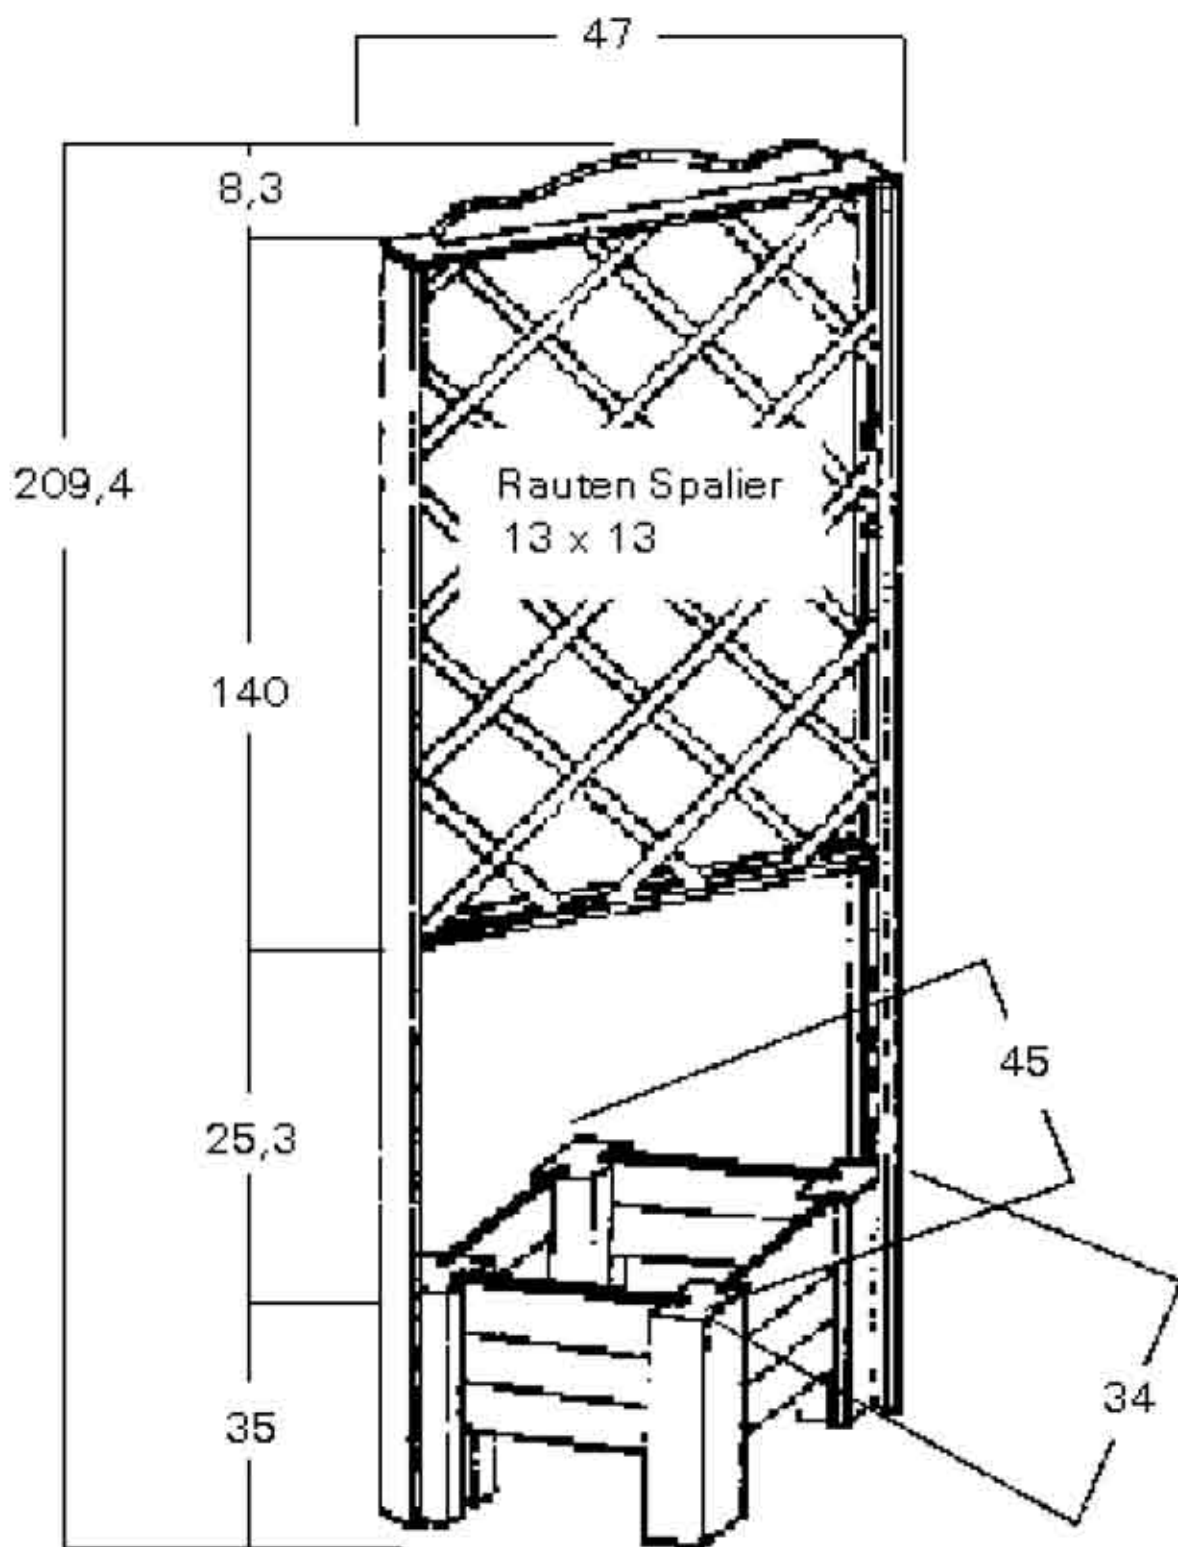

# Rankkasten „Botanica“

Eckelement

Art.-Nr. 336/19

Maßangaben in Zentimeter

**Innenmaß Kasten**  
**L 26,8 B 26,8 H 24,3**