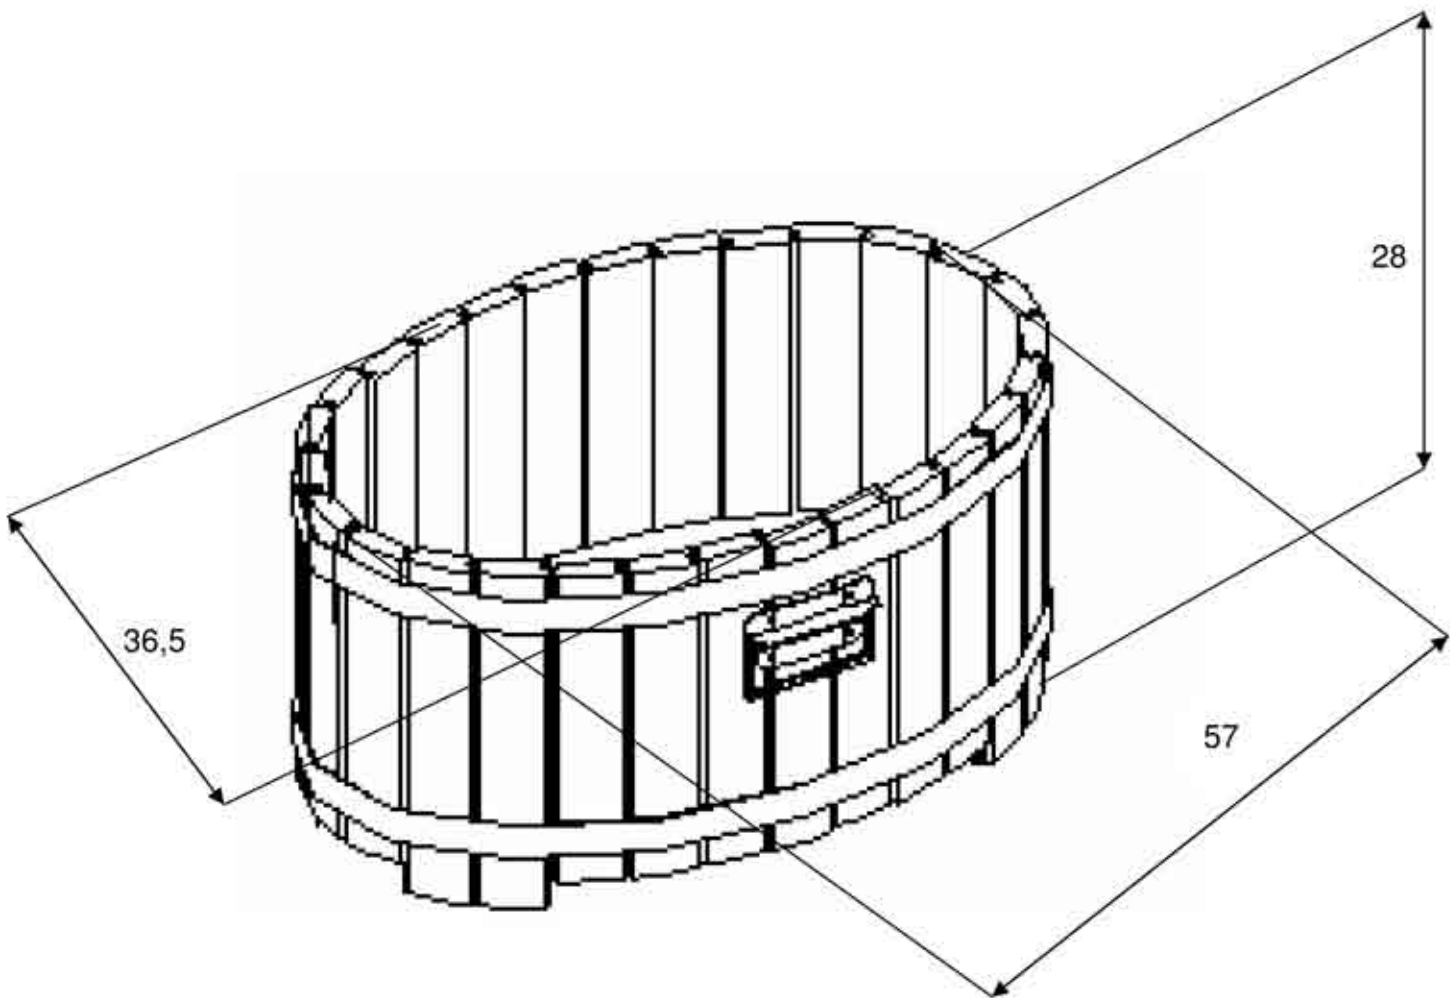

Pflanztrog, mittel
Art.-Nr. 349/73
Maßangaben in Zentimeter

Innenmaß: 53 x 32,5 x 22