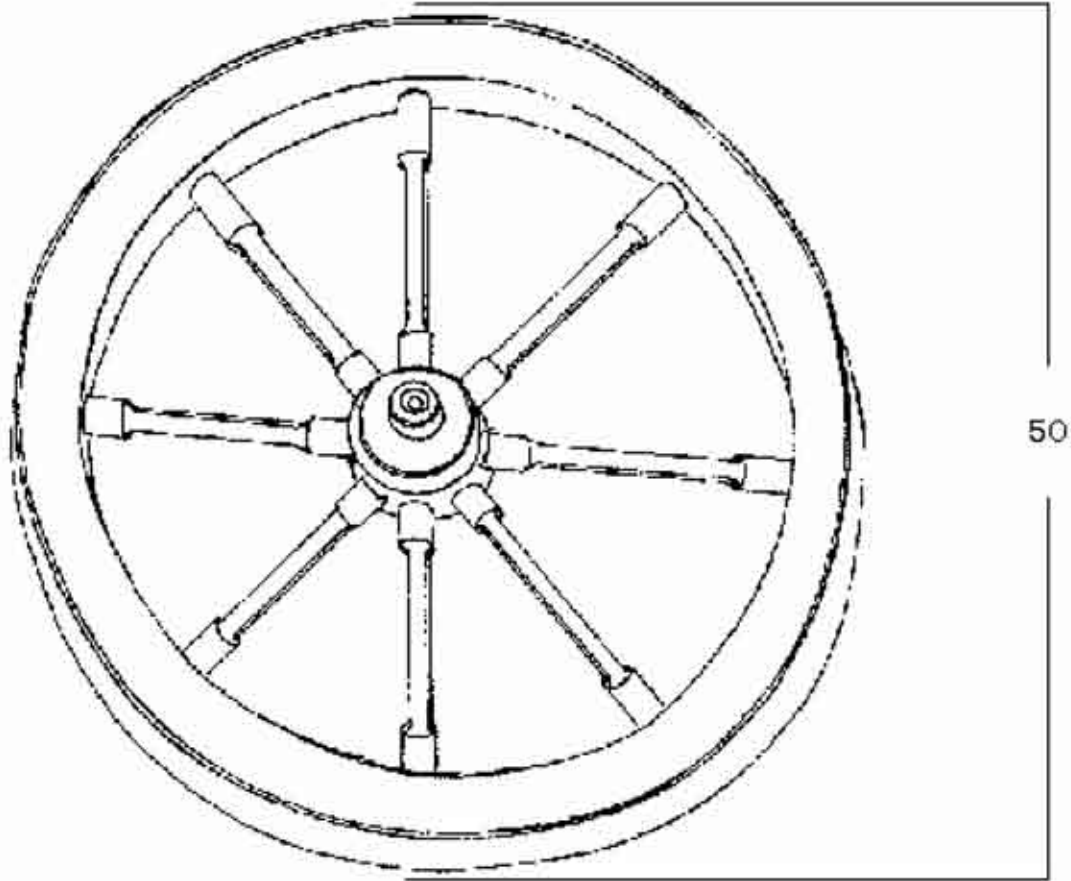

Wagenrad klein  
Art.-Nr. 350/1  
Maßangaben in Zentimeter

MEIN **GARTEN  
VERSAND**

Stärke Rad 5  
Stärke Rad inkl. Naben 14