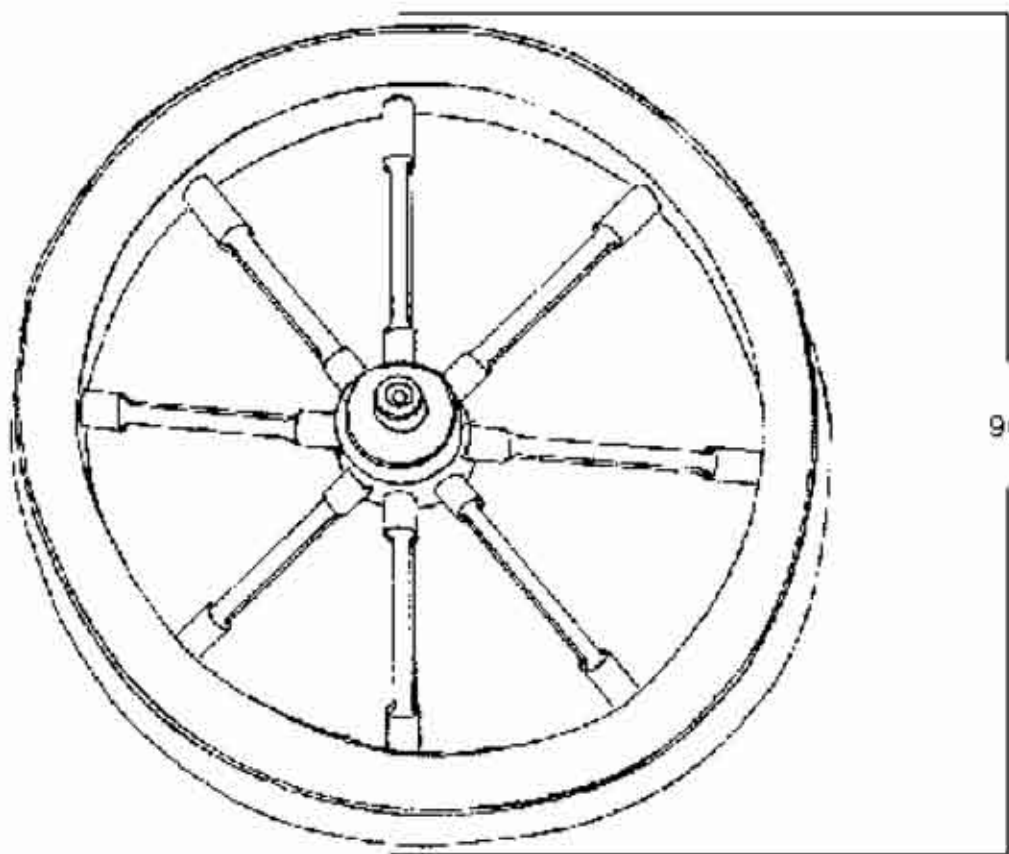

Wagenrad groß
Art.-Nr. 350/3
Maßangaben in Zentimeter

Stärke Rad 5,5
Stärke Rad inkl. Naben 22