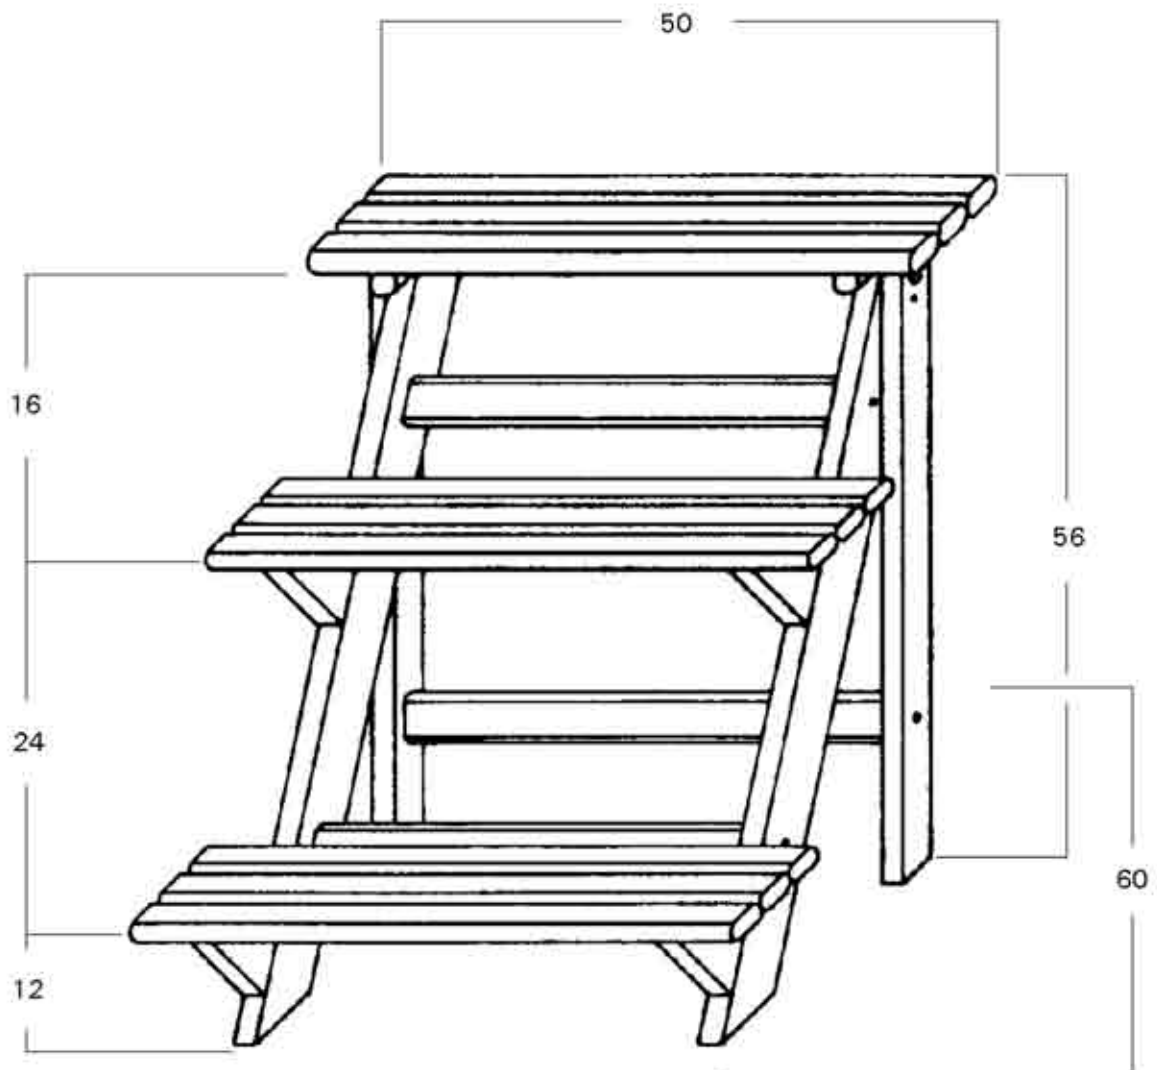

Blumentreppe klein
Art.-Nr. 353/1 – 353/19
Maßangaben in Zentimeter

Tiefe Stufen 19