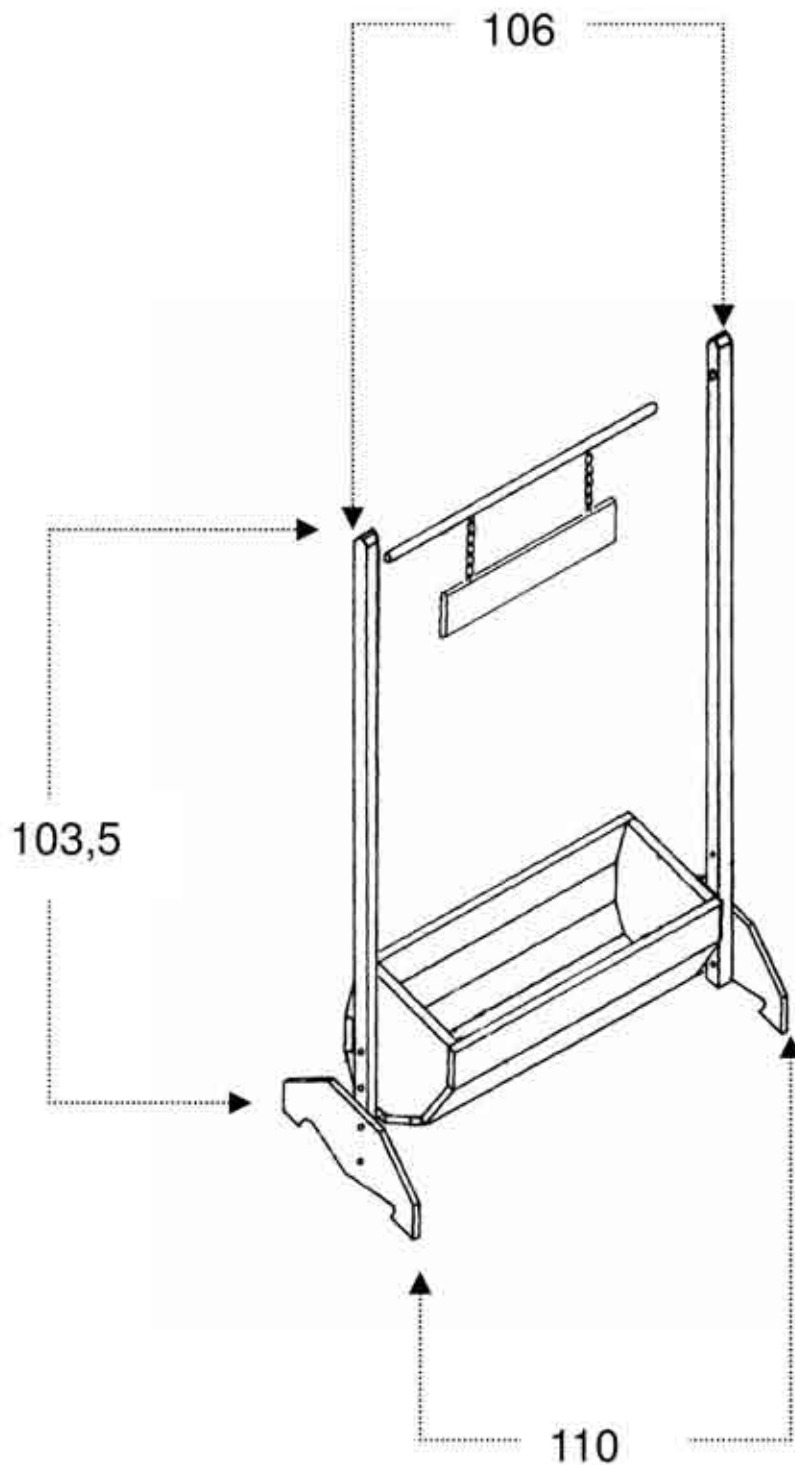

Blumentrog „Willkommen“ groß

Art.-Nr. 353/51

Maßangaben in Zentimeter

Innenmaß Trog:
Maße Schild:

L 96,5 x B 35,5 x H 22 cm
L 38 x B 9,5 cm