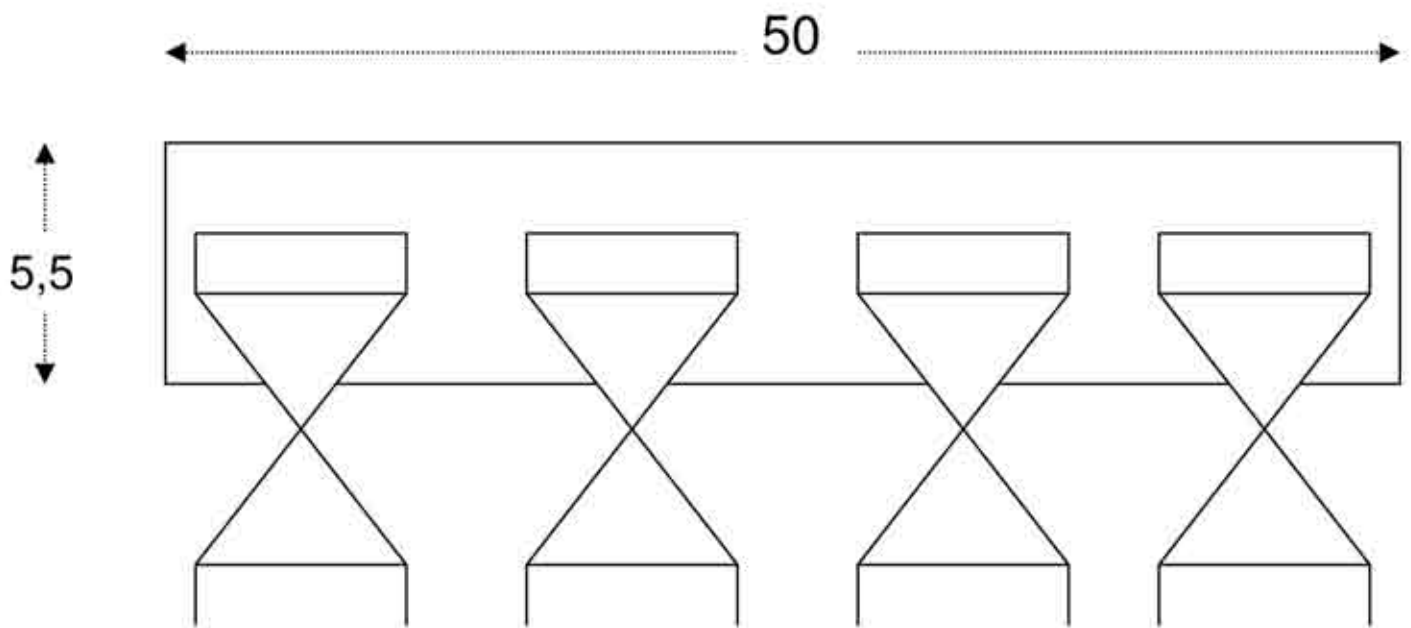

4 Gerätehalter mit Schiene
Art.-Nr. 358/3
Maßangaben in Zentimeter

**Tiefe Gerätehalter
ausgeklappt 14**