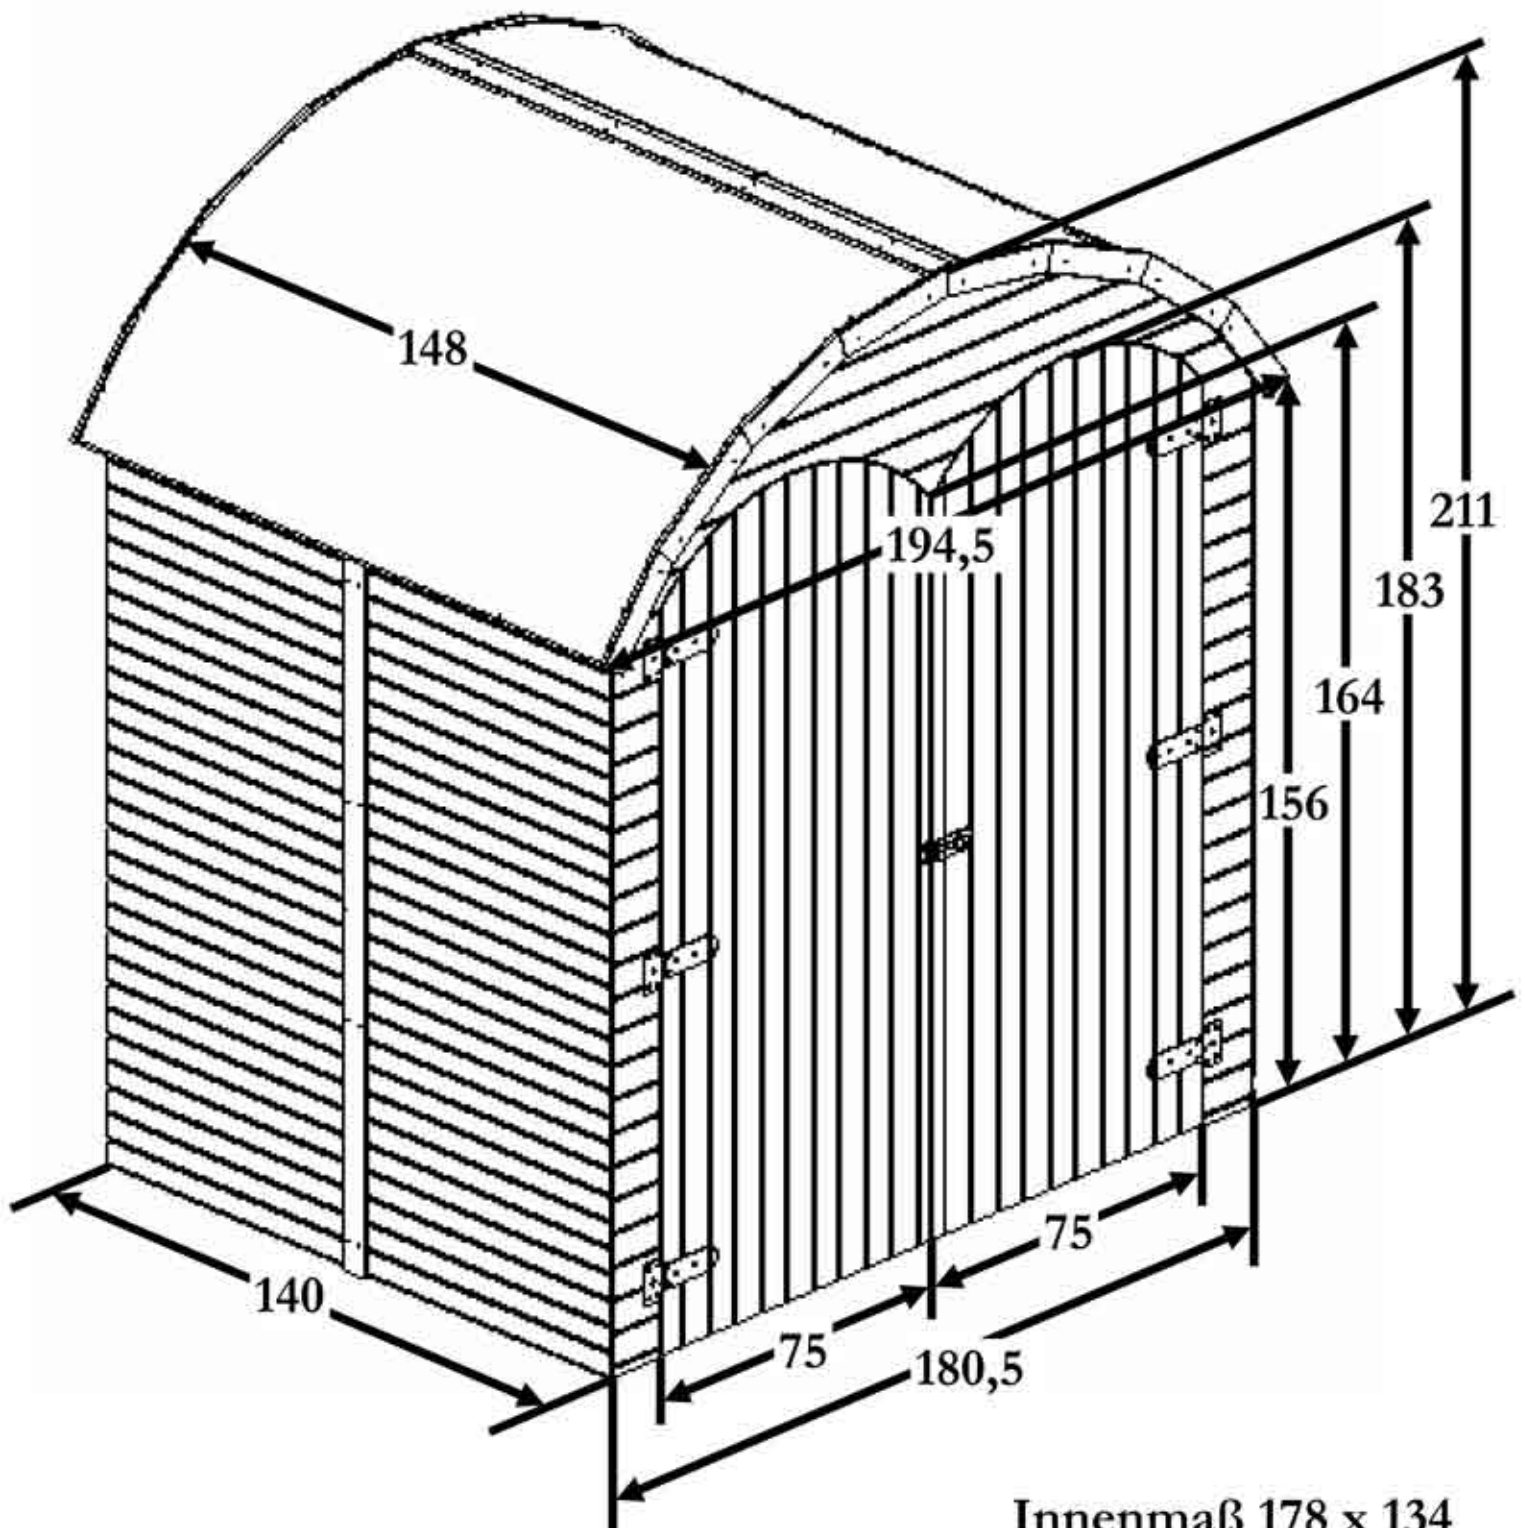

Geräteschrank „Roma“ Max

Art.-Nr. 358/46

Maßangaben in Zentimeter

Holzstärke vorne und Hinten: 1,0 cm

Holzstärke Seiten: 1,0 cm

Holzstärke Tür: 1,6 cm

Holzstärke Boden: 1,8

Holzstärke Dach: 1,2

Innenmaß 178 x 134