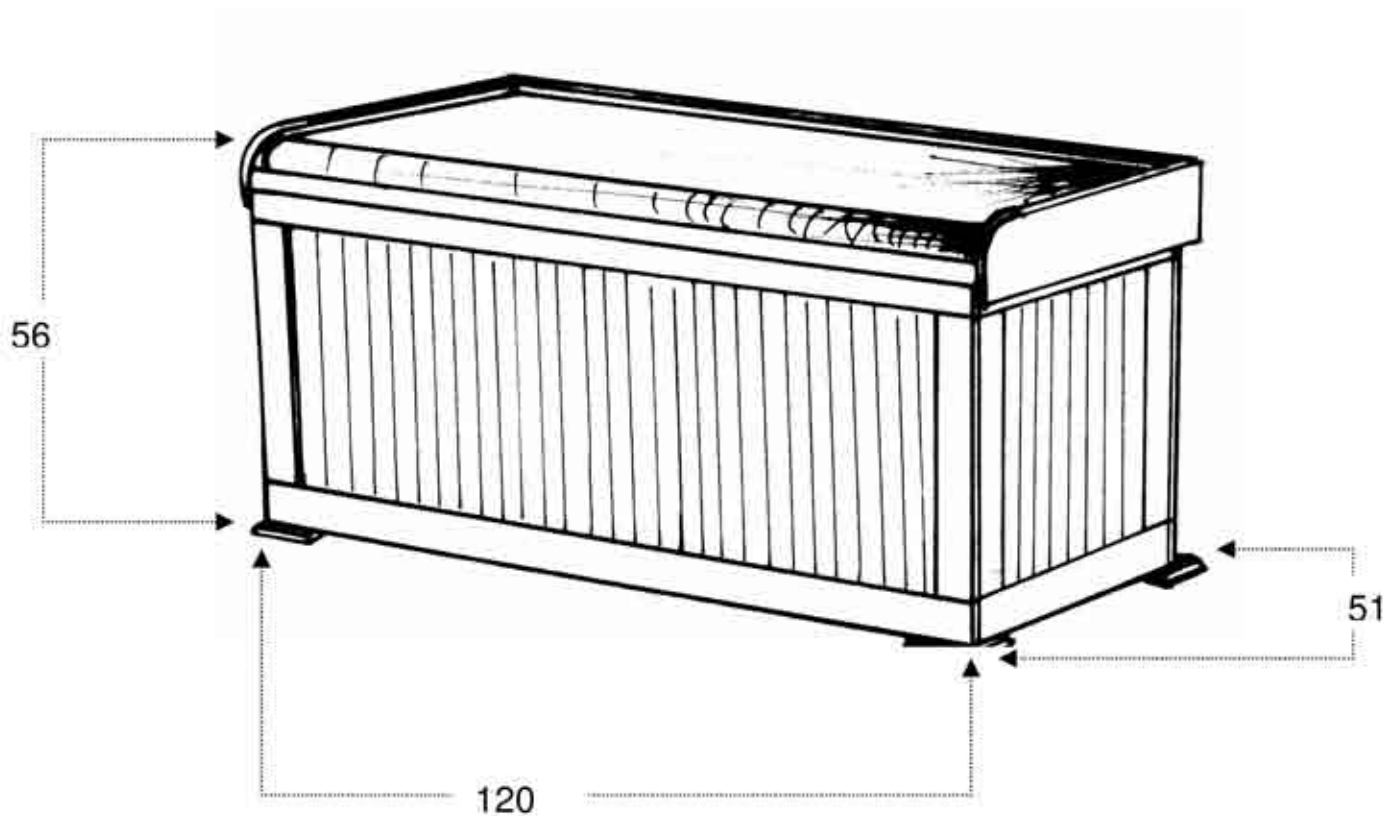

Polstertruhe
Art.-Nr. 360/2
Maßangaben in Zentimeter

Innenmaß: L 110 T 41 H 45,5