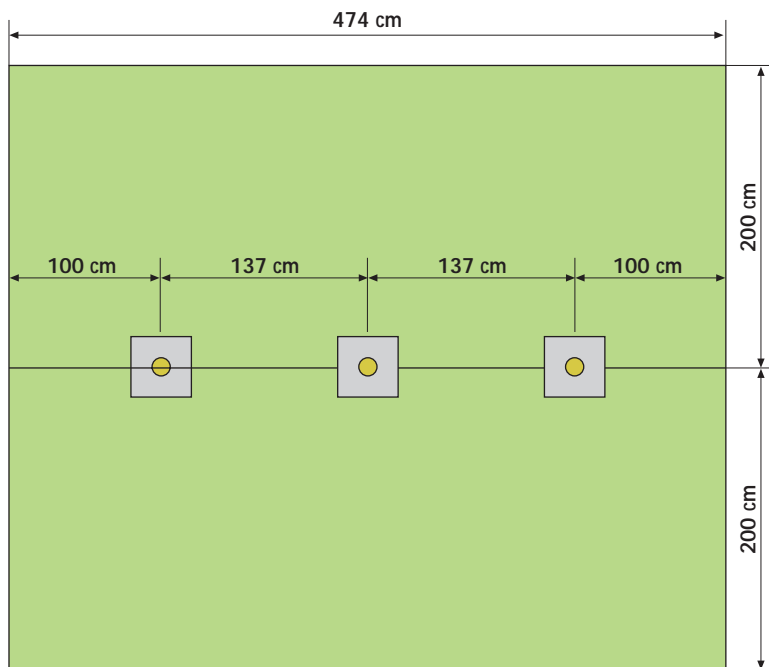

Tobi Art.-Nr. 51701

a
8x
8x80

Sicherheitsbereich
Safety area
Área de seguridad
Secteur de sécurité
Zona di sicurezza