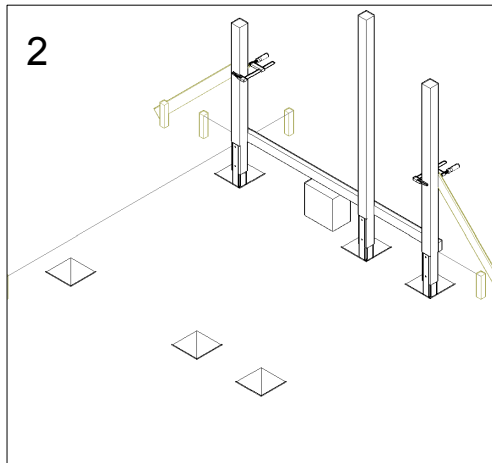

Viktig - at betonen omkring stolpen er hærdet op 3-5 dage før man fortsætter.

Es ist wichtig, dass der Beton um den Pfosten 3 bis 5 Tage aushärtet, bevor man mit der Montage fortfährt.

Viktigt - att betongen runt stolpen härdas 3-5 dagar innan du fortsätter med installationen.