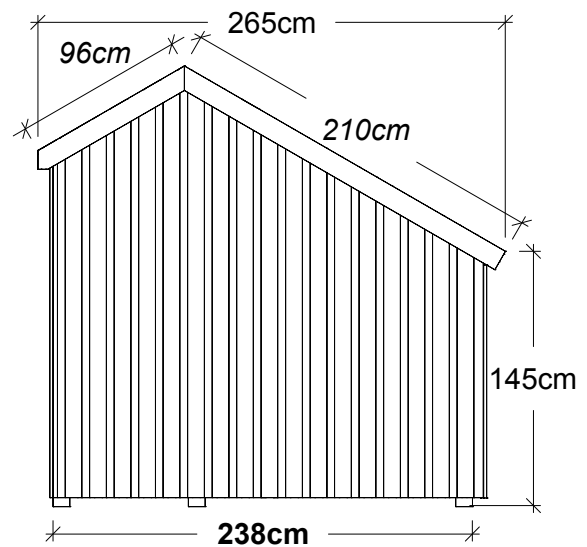

16756-1

167560-1

DK: Stolpefødder medfølger ikke, skal tilkøbes.

DE: Die Pfostenträger sind nicht im Lieferumfang enthalten und müssen separat erworben werden.

SE: Stolpskor ingår ej, måste köpas till.

Grundareal/ Bodenfläche/Byggyta:
2,13 x 2,38 = 5m²