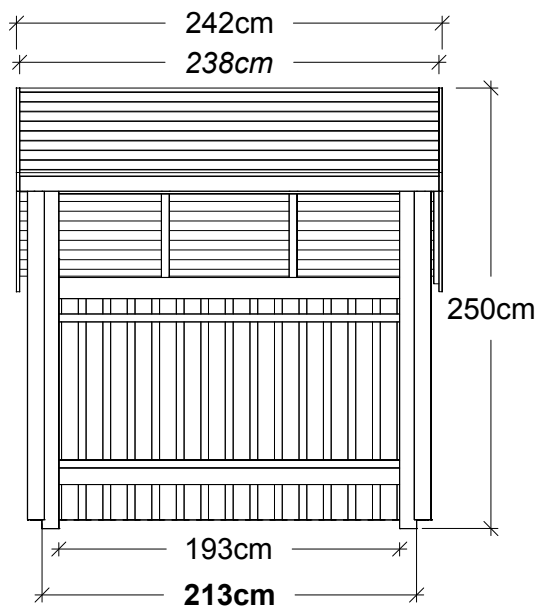

16756-1

167560-1

DK: Stolpefødder medfølger ikke, skal tilkøbes.

DE: Die Pfostenträger sind nicht im Lieferumfang enthalten und müssen separat erworben werden.

SE: Stolpskor ingår ej, måste köpas till.

Grundareal/ Bodenfläche/Byggyta:
2,13 x 2,38 = 5m²