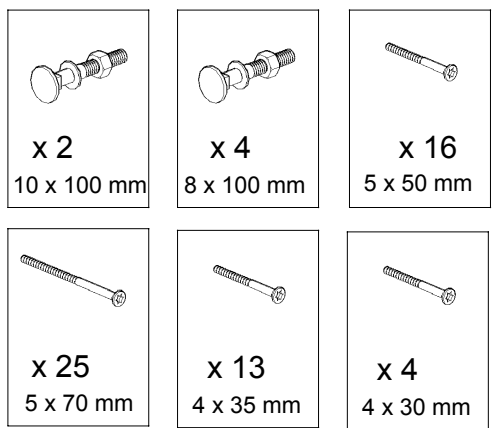

Nicht im Lieferumfang enthalten.

SE:Förrådet måste vare förankret i ett fundament eller på stolpsko.

Stolpskor ingår ej, måste köpas till.

6x 4839-1 - 19713-1

16756-1 & 167560-1

Tolerance +/- 5mm

POS	Antal		MM	POS	Antal		MM
A-1	2		95x95x1532	F-1	1		1320x2253
A-2	2		95x95x2045	F-4	4		19x100x1320
A-3	2		95x95x2369	F-2	1		2442x2429
B-1	2		45x95x2380	F-5	1		19x100x2185
B-2	1		45x95x2216	F-3	1		2442x2429
B-3	1		45x120x2216	F-5	1		19x100x2185
B-4	2		45x120x2216	167560-1			
C-1	4		45x95x2093	G	1		h/v 950x1855
C-2	4		45x95x994				1 19x100x1930
C-3	6		18x109x363				2 19x62x1825
D-1	24		18x120x2390				3 19x95x915
D-2	2		18x90x2390	Oa	1		
D-3	2		18x100x2390	Ob	1		
E-1	2		30x50x2093	P	2		
E-2	2		30x50x970	Q	4		
E-3	2		18x95x1998	R	2		
E-4	1		18x85x2390	S	4		
E-5	2		18x120x2104	1			
E-6	2		18x120x1029			Y	1
				Z	2		