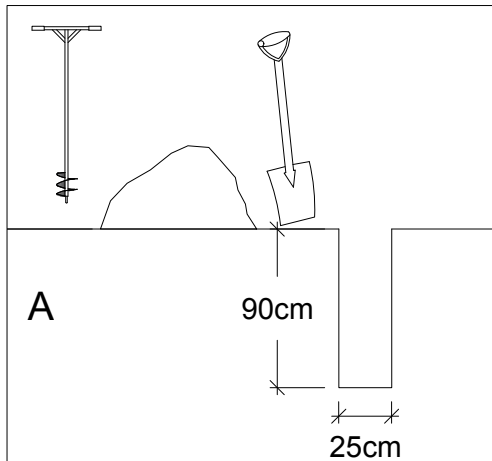

16756-1

167560-1

DK: Stolpefødder medfølger ikke, skal tilkøbes.

DE: Die Pfostenträger sind nicht im Lieferumfang enthalten und müssen separat erworben werden.

SE: Stolpskor ingår ej, måste köpas till.

Grundareal/ Bodenfläche/Byggyta:
2,13 x 2,38 = 5m²

Tag/Dach/Tak: 2,38x2,10 + 2,38x0,96 m

Tips / Tipps

Viktig - at betonen omkring stolpen er hærdet op 3-5 dage før man fortsætter.

Es ist wichtig, dass der Beton um den Pfosten 3 bis 5 Tage aushärtet, bevor man mit der Montage fortfährt.