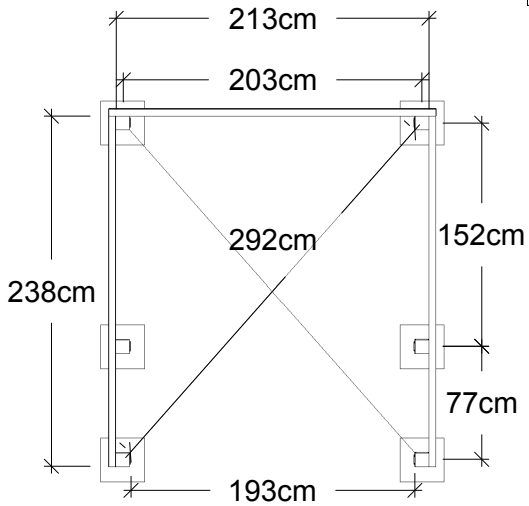

16756-1/167560-1