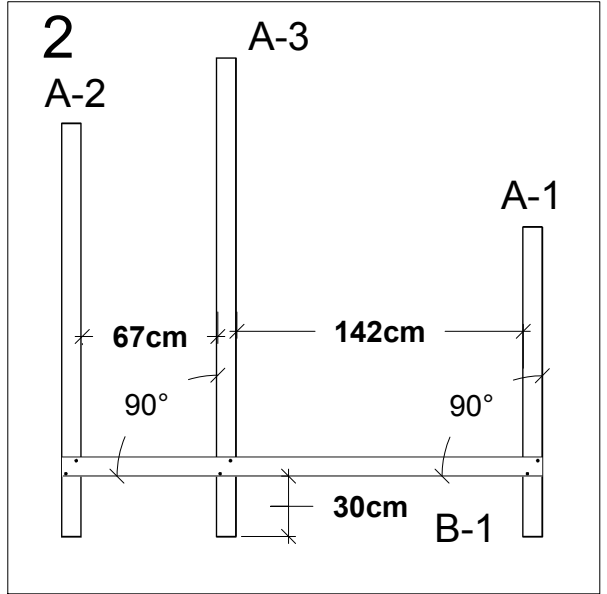

16756-1/167560-1