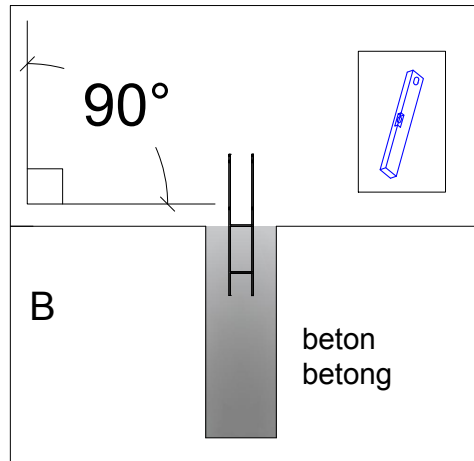

16756-1

167560-1

DK: Stolpefødder medfølger ikke, skal tilkøbes.

DE: Die Pfostenträger sind nicht im Lieferumfang enthalten und müssen separat erworben werden.

SE: Stolpskor ingår ej, måste köpas till.

Grundareal/ Bodenfläche/Byggyta:
2,13 x 2,38 = 5m²

Tag/Dach/Tak: 2,38x2,10 + 2,38x0,96 m

Tips / Tipps

Viktig - at betonen omkring stolpen er hærdet op 3-5 dage før man fortsætter.

Es ist wichtig, dass der Beton um den Pfosten 3 bis 5 Tage aushärtet, bevor man mit der Montage fortfährt.