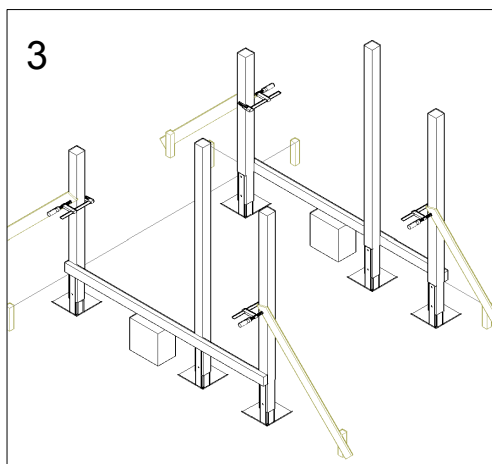

Viktig - at betonen omkring stolpen er hærdet op 3-5 dage før man fortsætter.

Es ist wichtig, dass der Beton um den Pfosten 3 bis 5 Tage aushärtet, bevor man mit der Montage fortfährt.

Viktigt - att betongen runt stolpen härdas 3-5 dagar innan du fortsätter med installationen.