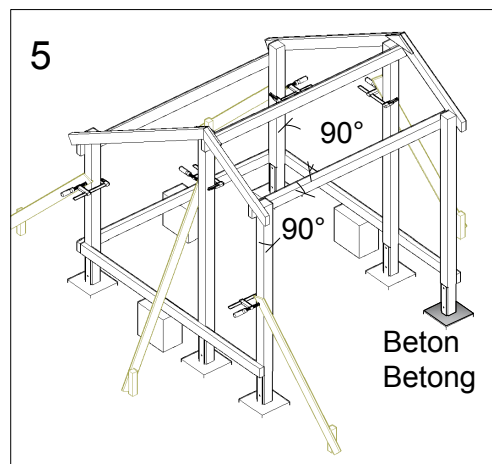

Viktig - at betonen omkring stolpen er hærdet op 3-5 dage før man fortsætter.

Es ist wichtig, dass der Beton um den Pfosten 3 bis 5 Tage aushärtet, bevor man mit der Montage fortfährt.

Viktigt - att betongen runt stolpen härdas 3-5 dagar innan du fortsätter med installationen.