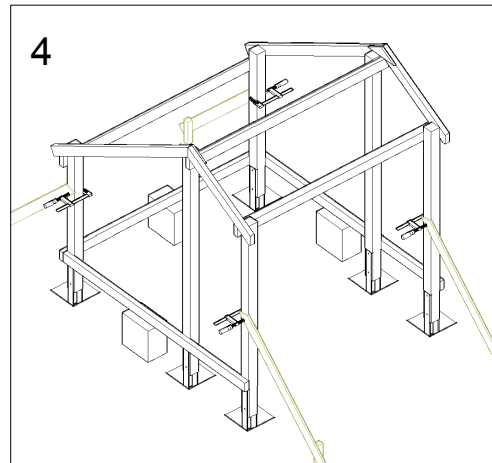

Viktig - at betonen omkring stolpen er hærdet op 3-5 dage før man fortsætter.

Es ist wichtig, dass der Beton um den Pfosten 3 bis 5 Tage aushärtet, bevor man mit der Montage fortfährt.

Viktigt - att betongen runt stolpen härdas 3-5 dagar innan du fortsätter med installationen.