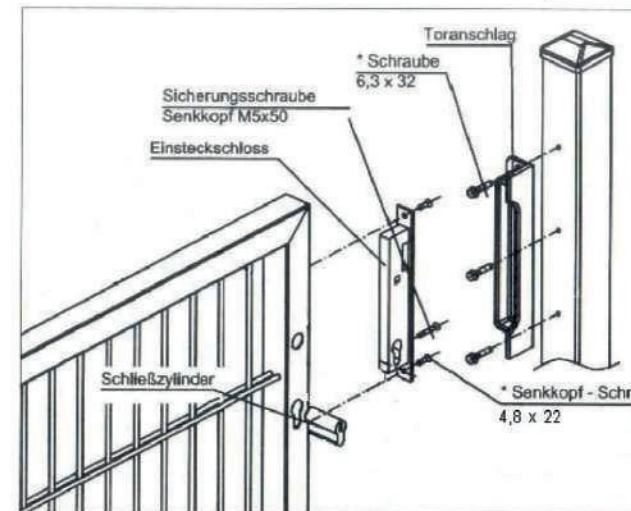

1-flg 8/6/8 Doppelstabzaun Tür/Tor Maxi

Schließzylinder und Sicherungsschraube M5x50 sind nicht im Lieferumfang

2-flg 8/6/8 Doppelstabzaun Tür/Tor Maxi

ZUBEHÖR - STÜCKLISTE	ME	ANZAHL	
		1-flg	2-flg
Einsteckschloss	st.	1	1
Drücker mit Langschild	st.	1	1
Senkopf-Schraube Ø4,8x22	st.	2	2
Kleiner Stahl-Torfesteller	st.	-	1
Großer Stahl-Torfesteller	st.	-	1
Schraube für Torfesteller	st.	-	2
Kugel für Torfesteller	st.	-	2
Bodenhülse	st.	-	3
Aufhängung M16 L/R Variante	st.	2	4
Vario Winkel V2A	st.	6	6
Mutter M6	st.	6	6
Schloß-Schraube M6x25	st.	6	6
Toranschlag	st.	1	1
Schraube M6,3x32	st.	9	9
Gummipuffer für Toranschlag	st.	2	2

Montageanleitung
8/6/8 Doppelstabzaun Tür/Tor Maxi