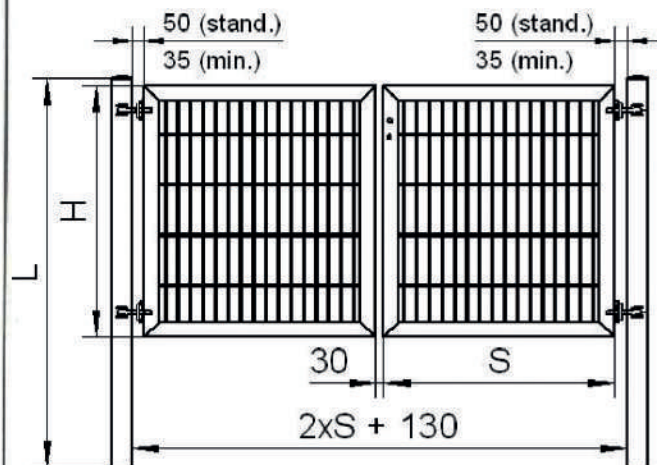

1-flg 8/6/8 Doppelstabzaun Tür/Tor Maxi

Schließzylinder und Sicherungsschraube M5x50 sind nicht im Lieferumfang

2-flg 8/6/8 Doppelstabzaun Tür/Tor Maxi

ZUBEHÖR - STÜCKLISTE	ME	ANZAHL	
		1-flg	2-flg
Einsteckschloss	st.	1	1
Drücker mit Langschild	st.	1	1
Senkopf-Schraube Ø4,8x22	st.	2	2
Kleiner Stahl-Torfesteller	st.	-	1
Großer Stahl-Torfesteller	st.	-	1
Schraube für Torfesteller	st.	-	2
Kugel für Torfesteller	st.	-	2
Bodenhülse	st.	-	3
Aufhängung M16 L/R Variante	st.	2	4
Vario Winkel V2A	st.	6	6
Mutter M6	st.	6	6
Schloß-Schraube M6x25	st.	6	6
Toranschlag	st.	1	1
Schraube M6,3x32	st.	9	9
Gummipuffer für Toranschlag	st.	2	2

Montageanleitung
8/6/8 Doppelstabzaun Tür/Tor Maxi