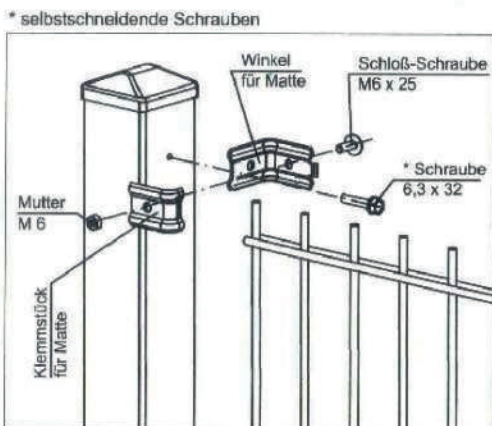

1-flg 8/6/8 Doppelstabzaun Tür/Tor Maxi

Schließzylinder und Sicherungsschraube M5x50 sind nicht im Lieferumfang

2-flg 8/6/8 Doppelstabzaun Tür/Tor Maxi

ZUBEHÖR - STÜCKLISTE	ME	ANZAHL	
		1-flg	2-flg
Einsteckschloss	st.	1	1
Drücker mit Langschild	st.	1	1
Senkopf-Schraube Ø4,8x22	st.	2	2
Kleiner Stahl-Torfesteller	st.	-	1
Großer Stahl-Torfesteller	st.	-	1
Schraube für Torfesteller	st.	-	2
Kugel für Torfesteller	st.	-	2
Bodenhülse	st.	-	3
Aufhängung M16 L/R Variante	st.	2	4
Vario Winkel V2A	st.	6	6
Mutter M6	st.	6	6
Schloß-Schraube M6x25	st.	6	6
Toranschlag	st.	1	1
Schraube M6,3x32	st.	9	9
Gummipuffer für Toranschlag	st.	2	2

Montageanleitung
8/6/8 Doppelstabzaun Tür/Tor Maxi