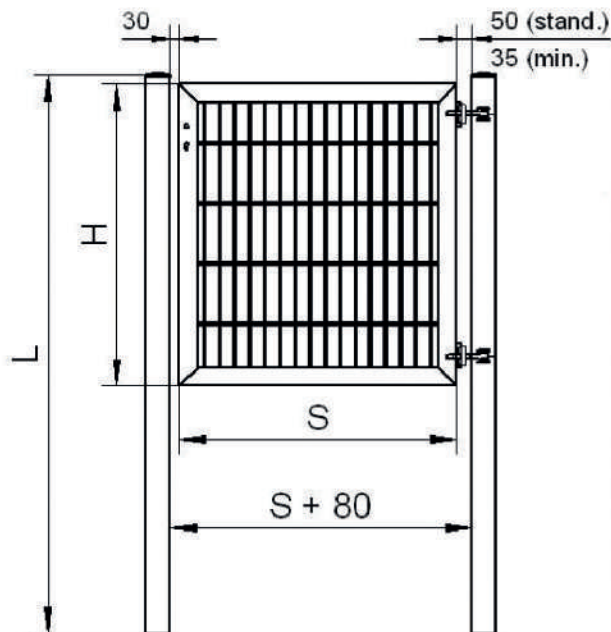

1-flg 8/6/8 Doppelstabzaun Tür/Tor Maxi

Schließzylinder und Sicherungsschraube M5x50 sind nicht im Lieferumfang

2-flg 8/6/8 Doppelstabzaun Tür/Tor Maxi

ZUBEHÖR - STÜCKLISTE	ME	ANZAHL	
		1-flg	2-flg
Einsteckschloss	st.	1	1
Drücker mit Langschild	st.	1	1
Senkopf-Schraube Ø4,8x22	st.	2	2
Kleiner Stahl-Torfesteller	st.	-	1
Großer Stahl-Torfesteller	st.	-	1
Schraube für Torfesteller	st.	-	2
Kugel für Torfesteller	st.	-	2
Bodenhülse	st.	-	3
Aufhängung M16 L/R Variante	st.	2	4
Vario Winkel V2A	st.	6	6
Mutter M6	st.	6	6
Schloß-Schraube M6x25	st.	6	6
Toranschlag	st.	1	1
Schraube M6,3x32	st.	9	9
Gummipuffer für Toranschlag	st.	2	2

Montageanleitung
8/6/8 Doppelstabzaun Tür/Tor Maxi