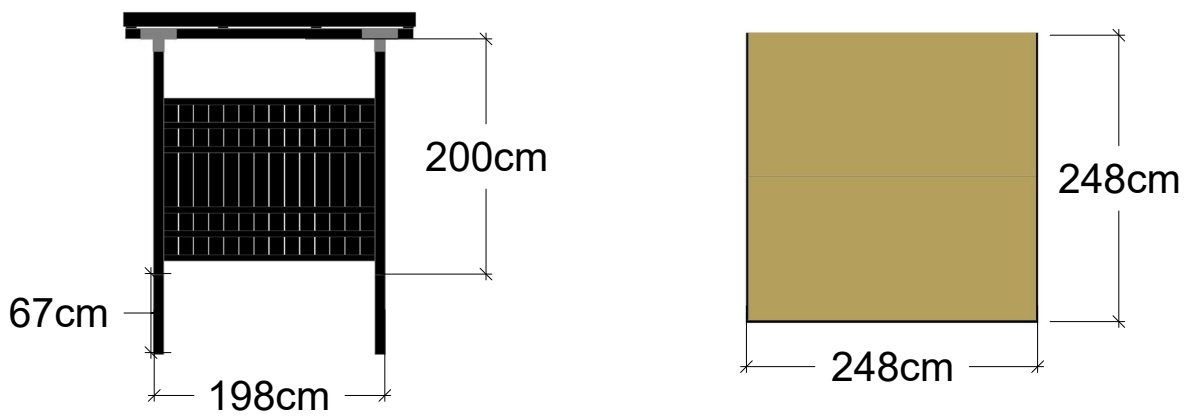

Inspiration : Cykelskur

Tag:  
Krydsfinerplader - 2stk på 21x122x244 cm,  
Sternbrædder - 3 stk på 20x120mm 250 cm

Cykelskur			
Varenr.	Mål i cm		Stk
20369-15	9x9x267	Stolper/Rem/Spær	10
17972-1	30,5x20	Cubic beslag	4
19816-15		Maling til afkortede stolper	1
17542-15	180x138	Rustik hegn	3
0230-1		L-beslag	3

Tag:

Krydsfinerplader - 2stk på 21x122x244 cm,  
Sternbrædder - 3 stk på 20x120mm 250 cm