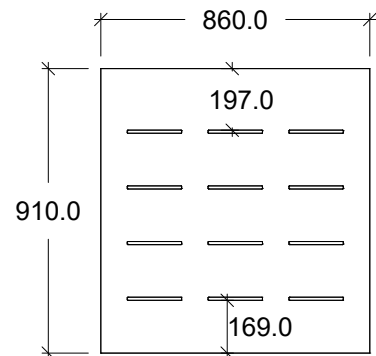

## FUTURA Deko

(17554-1)

175540-1

(17553-1)

175530-1

(17552-1)

175520-1

6,0 mm

8,0 mm

175520-1

(17552-1)

1-2 mm tolerance  
1-2 mm tolerance  
1-2 mm Toleranz  
1-2 mm tolérance

Afstand mellem stolperne  
Distance between the posts  
Abstand zwischen den Pfosten  
La distance entre les poteaux

# 175530-1 + 175540-1

(17553-1 + 17554-1)

1-2 mm tolerance  
1-2 mm tolerance  
1-2 mm Toleranz  
1-2 mm tolérance

Afstand mellem stolperne  
Distance between the posts  
Abstand zwischen den Pfosten  
La distance entre les poteaux