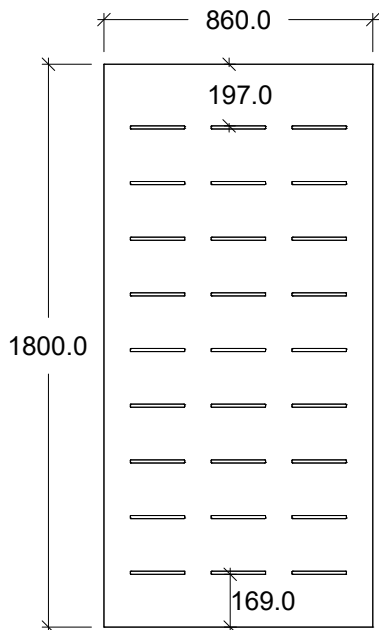

## FUTURA Deko

(17554-1)

175540-1

(17553-1)

175530-1

(17552-1)

175520-1

6,0 mm

8,0 mm

175520-1

(17552-1)

1-2 mm tolerance  
1-2 mm tolerance  
1-2 mm Toleranz  
1-2 mm tolérance

Afstand mellem stolperne  
Distance between the posts  
Abstand zwischen den Pfosten  
La distance entre les poteaux

# 175530-1 + 175540-1

(17553-1 + 17554-1)

1-2 mm tolerance  
1-2 mm tolerance  
1-2 mm Toleranz  
1-2 mm tolérance

Afstand mellem stolperne  
Distance between the posts  
Abstand zwischen den Pfosten  
La distance entre les poteaux