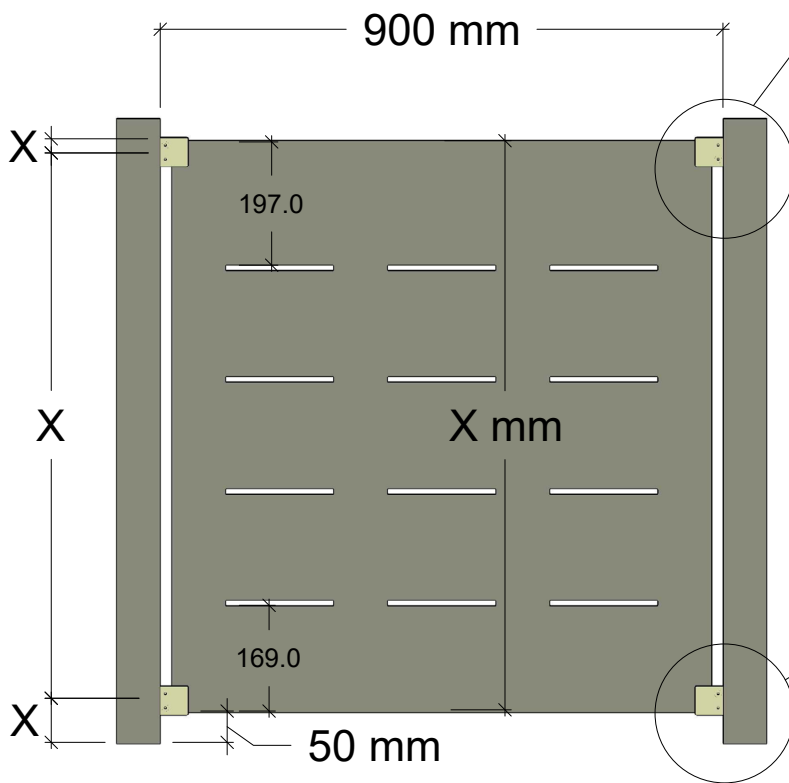

8,0 mm

175520-1

(17552-1)

1-2 mm tolerance  
1-2 mm tolerance  
1-2 mm Toleranz  
1-2 mm tolérance

Afstand mellem stolperne  
Distance between the posts  
Abstand zwischen den Pfosten  
La distance entre les poteaux

# 175530-1 + 175540-1

(17553-1 + 17554-1)

1-2 mm tolerance  
1-2 mm tolerance  
1-2 mm Toleranz  
1-2 mm tolérance

Afstand mellem stolperne  
Distance between the posts  
Abstand zwischen den Pfosten  
La distance entre les poteaux