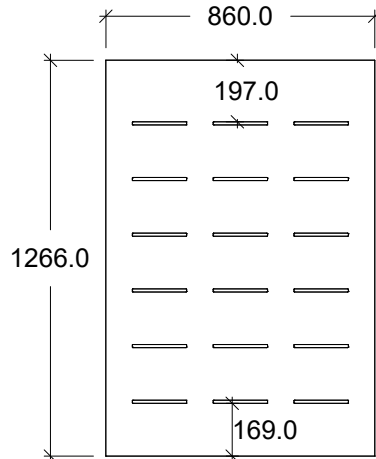

## FUTURA Deko

(17554-1)

175540-1

(17553-1)

175530-1

(17552-1)

175520-1

6,0 mm

8,0 mm

175520-1

(17552-1)

1-2 mm tolerance  
1-2 mm tolerance  
1-2 mm Toleranz  
1-2 mm tolérance

Afstand mellem stolperne  
Distance between the posts  
Abstand zwischen den Pfosten  
La distance entre les poteaux

# 175530-1 + 175540-1

(17553-1 + 17554-1)

1-2 mm tolerance  
1-2 mm tolerance  
1-2 mm Toleranz  
1-2 mm tolérance

Afstand mellem stolperne  
Distance between the posts  
Abstand zwischen den Pfosten  
La distance entre les poteaux