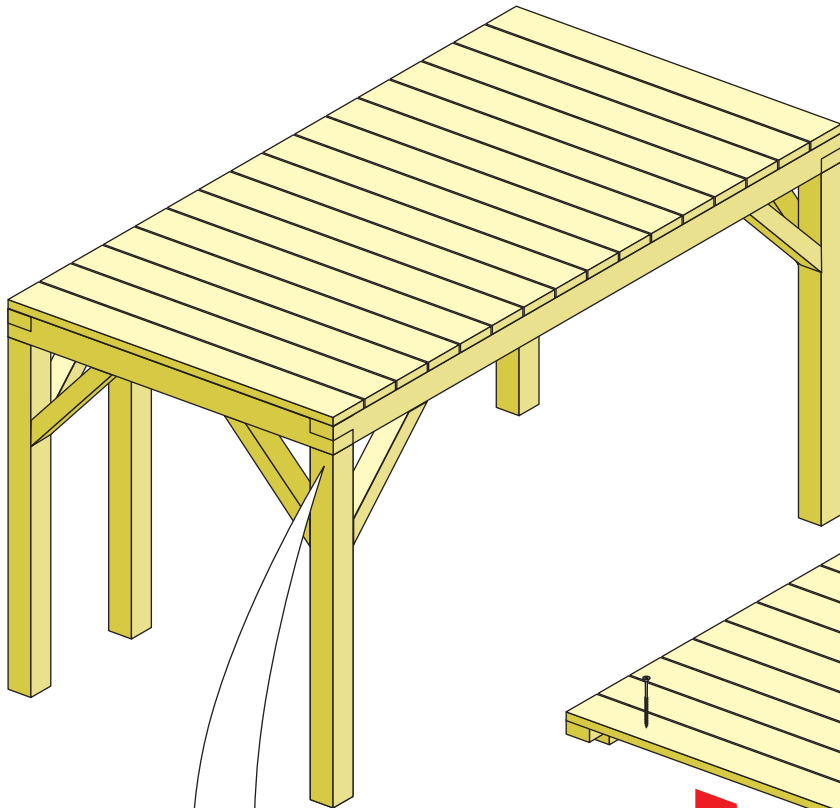

Moritz Spielhaus Art.-Nr. 51881

a
31x
5x80

b
24x
4x60

c
74x
4x45

d
16x
3x16

e
4x
30x30

f
2x

Controlled