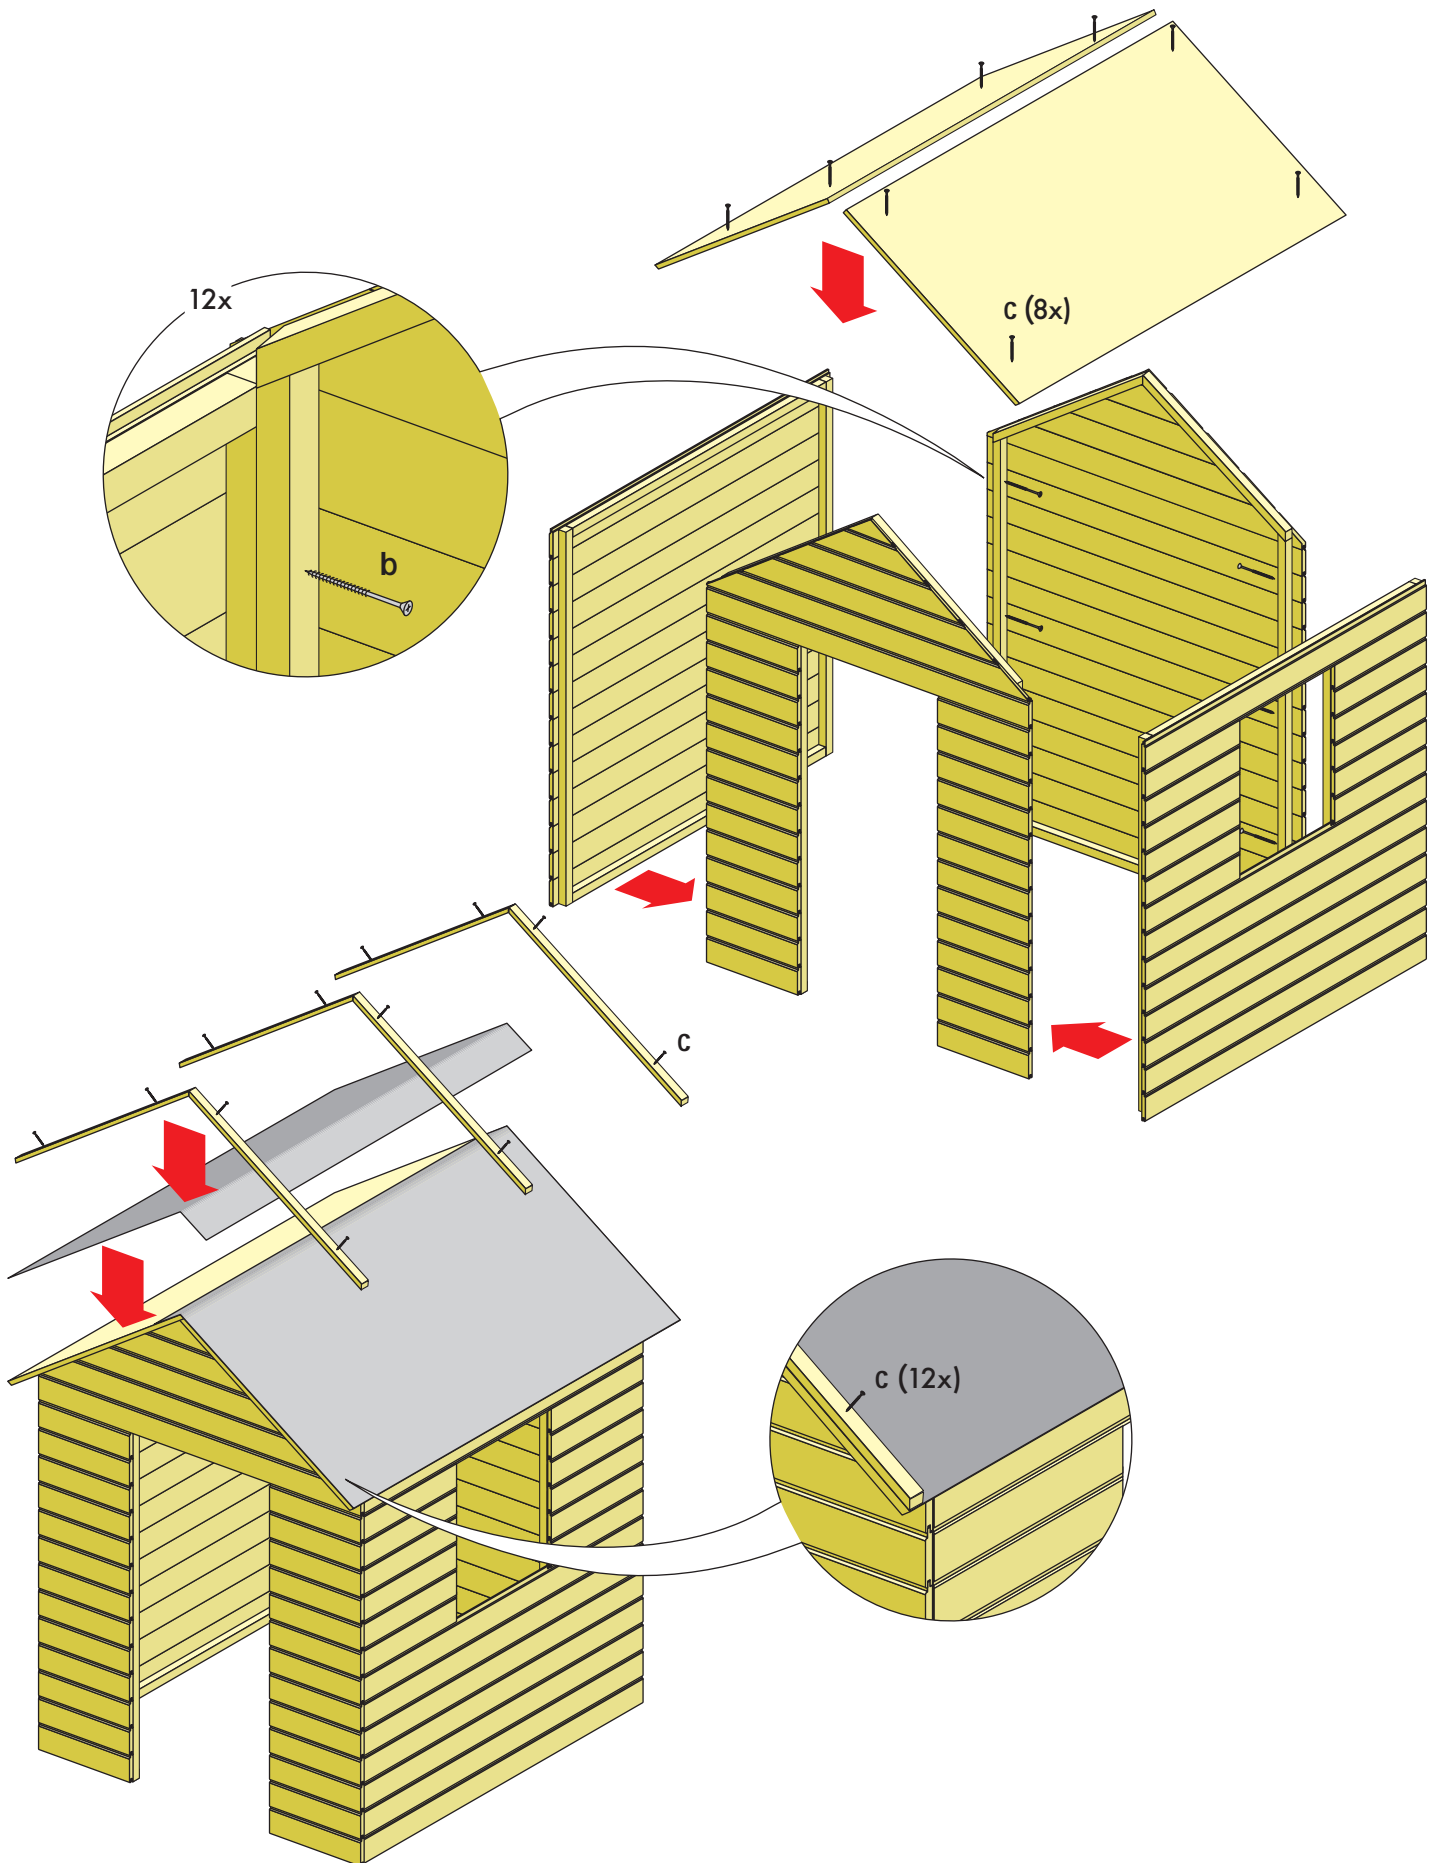

Moritz Spielhaus Art.-Nr. 51881

a
31x
5x80

b
24x
4x60

c
74x
4x45

d
16x
3x16

e
4x
30x30

f
2x

Controlled

Moritz Spielhaus Art.-Nr. 51881

Moritz Spielhaus Art.-Nr. 51881