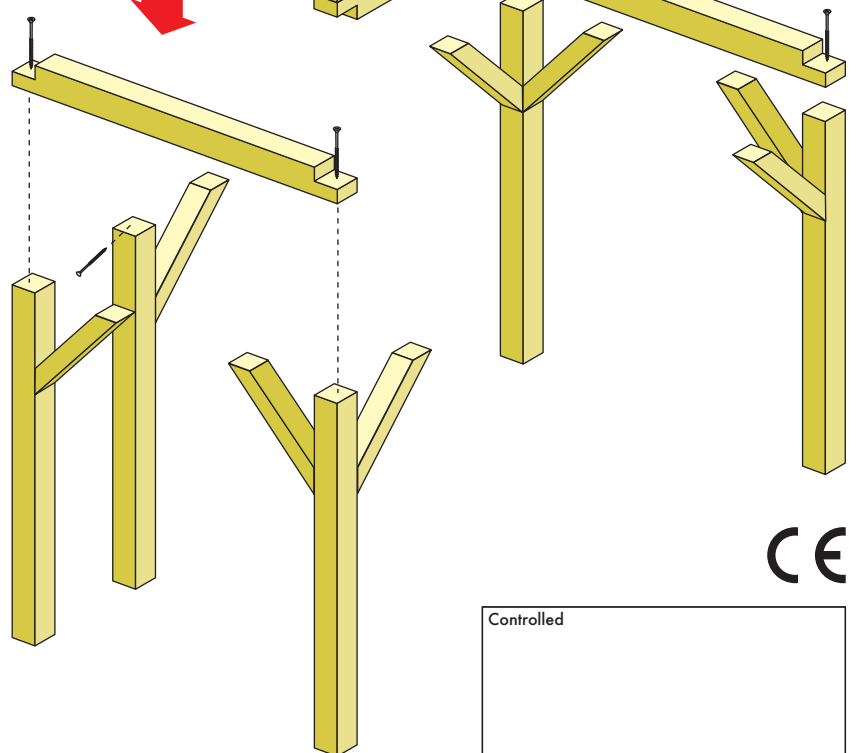

Moritz Spielhaus Art.-Nr. 51881

a
31x
5x80

b
24x
4x60

c
74x
4x45

d
16x
3x16

e
4x
30x30

f
2x

Controlled

Moritz Spielhaus Art.-Nr. 51881

Moritz Spielhaus Art.-Nr. 51881