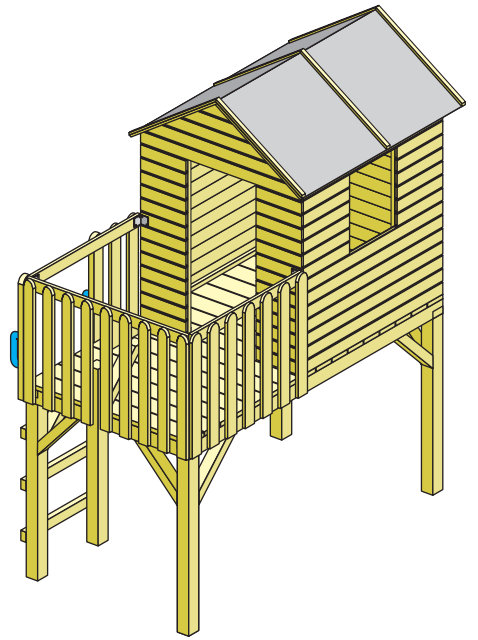

Moritz Spielhaus Art.-Nr. 51881

a
31x
5x80

b
24x
4x60

c
74x
4x45

d
16x
3x16

e
4x
30x30

f
2x

Controlled

Moritz Spielhaus Art.-Nr. 51881

Moritz Spielhaus Art.-Nr. 51881