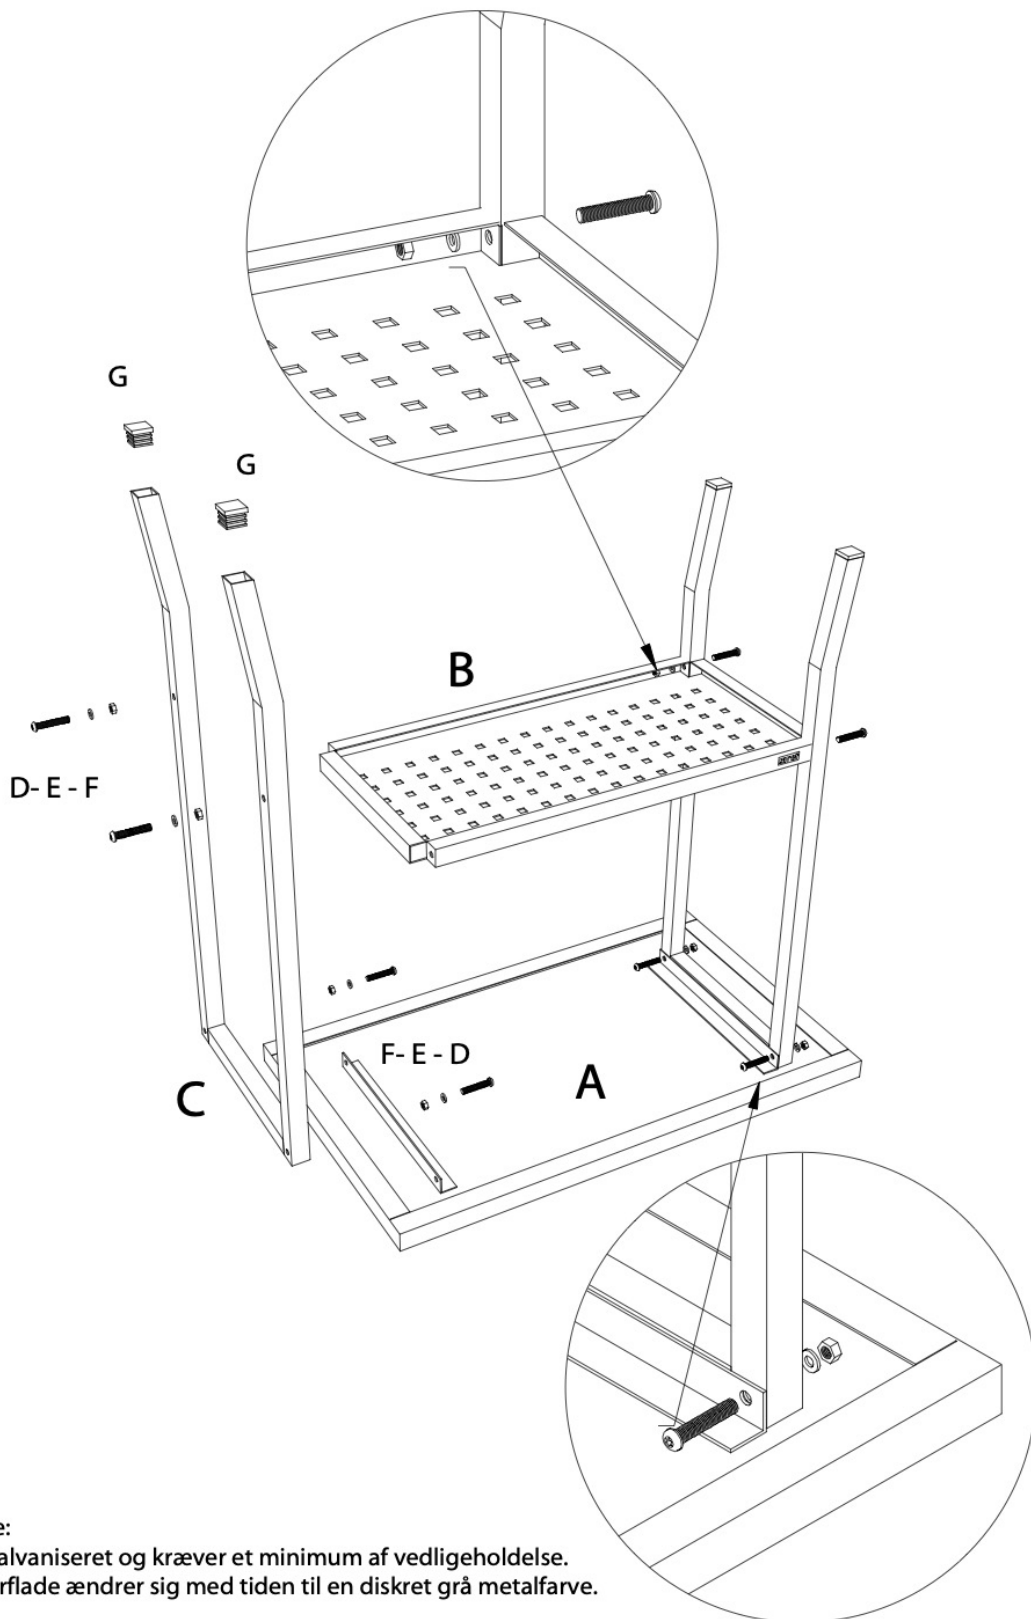

17944-1

A : 1 stk

B: 1 stk

C : 2 stk

Vedligeholdelse:

Stålet er varmgalvaniseret og kræver et minimum af vedligeholdelse.
Den blanke overflade ændrer sig med tiden til en diskret grå metalfarve.

Pflegeanleitung:

Das Stahl sind feuerverzinkt und bedürfen einer minimalen Pflege.
Die blanke oberfläche ändert sich mit der Zeit zu einer diskreten grauen Metallfarbe.

Maintenance:

This steel is hot dip galvanized and requires a minimum of maintenance.
The shining surface will, in time, change to a discrete gray-metallic colour.