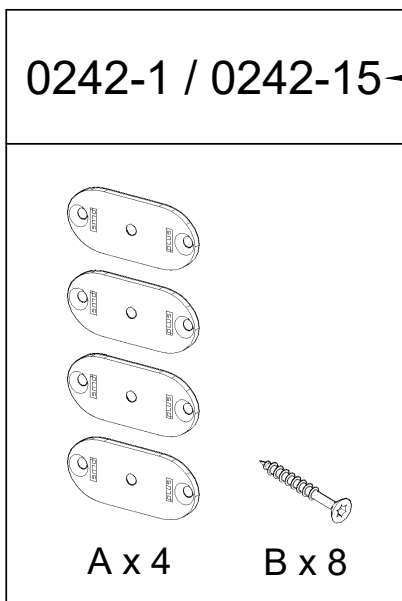

Rattan Sichtschutz Madrid

Medfølger hegnet.
Included with the fence.
Im Zaun enthalten.
Inclus avec la clôture.
Ingår med staketet.

Tilbehør - medfølger ikke hegnet.
Accessories - not included in the fence.
Zubehör - nicht im Zaun enthalten.
Accessoire - non inclus dans la clôture.
Tillbehör - ingår inte i staketet.

*Beslag 0242-1 / 15
Bracket 0242-1 / 15
Halierung 0242-1 / 15
Raccords 0242-1 / 15
Beslag 0242-1 / 15*

*Beslag med afstandsstykke.
Bracket with spacer.
Halierung mit Distanzstück.
Raccords/Support avec entretoise.
Beslag med distans.*