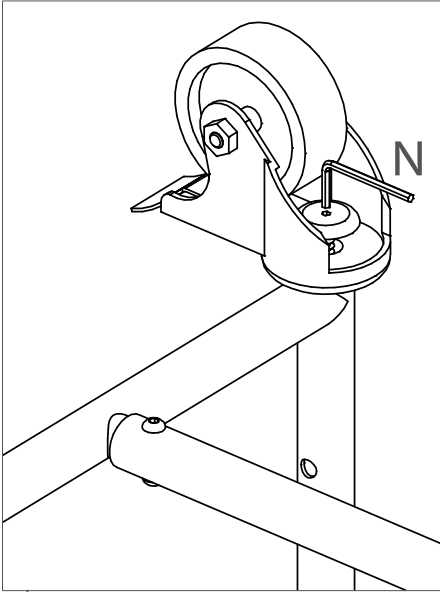

Urban Grilltisch 179540-1  
179540-15  
179540-18

179541-1  
179541-15  
179541-18

17954-1+(15)+(18)

17955-1+(15)+(18)

Forboring med 3 mm bor  
max. 20 mm dyb

Vorbohren mit 3 mm Bohr  
max. 20 mm tief

Drilling with a 3 mm drill bit  
max. 20 mm deep

120.0  
6.5  
500.0

M12 bolt fastspændes

Bolzen M12 eingespannt

M12 bolt clamped

179540-1  
179540-15  
179540-18

179541-1  
179541-15  
179541-18