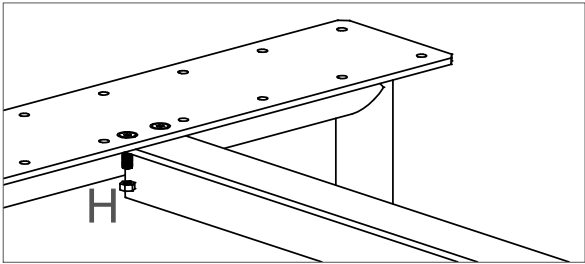

Urban Grilltisch 179540-1  
179540-15  
179540-18

179541-1  
179541-15  
179541-18

17954-1+(15)+(18)

17955-1+(15)+(18)

Forboring med 3 mm bor  
max. 20 mm dyb

Vorbohren mit 3 mm Bohr  
max. 20 mm tief

Drilling with a 3 mm drill bit  
max. 20 mm deep

120.0  
6.5  
500.0

M12 bolt fastspændes

Bolzen M12 eingespannt

M12 bolt clamped

179540-1  
179540-15  
179540-18

179541-1  
179541-15  
179541-18