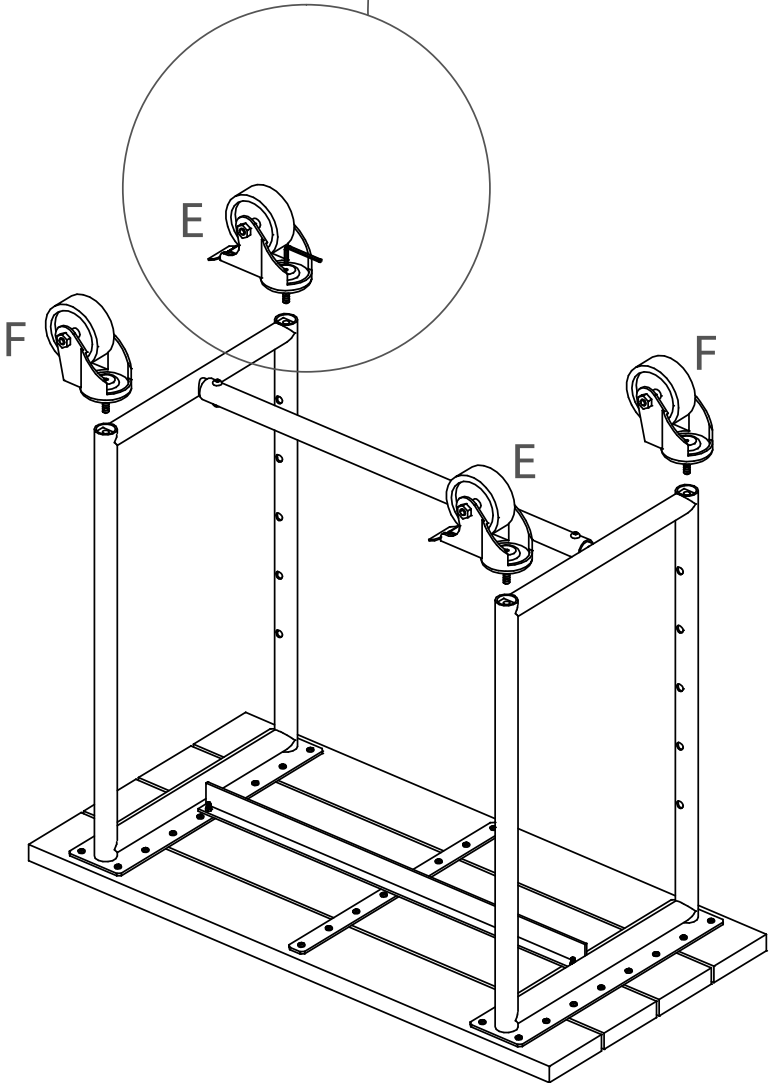

Urban Grilltisch 179540-1  
179540-15  
179540-18

179541-1  
179541-15  
179541-18

17954-1+(15)+(18)

17955-1+(15)+(18)

Forboring med 3 mm bor  
max. 20 mm dyb

Vorbohren mit 3 mm Bohr  
max. 20 mm tief

Drilling with a 3 mm drill bit  
max. 20 mm deep

120.0  
6.5  
500.0

M12 bolt fastspændes

Bolzen M12 eingespannt

M12 bolt clamped

179540-1  
179540-15  
179540-18

179541-1  
179541-15  
179541-18