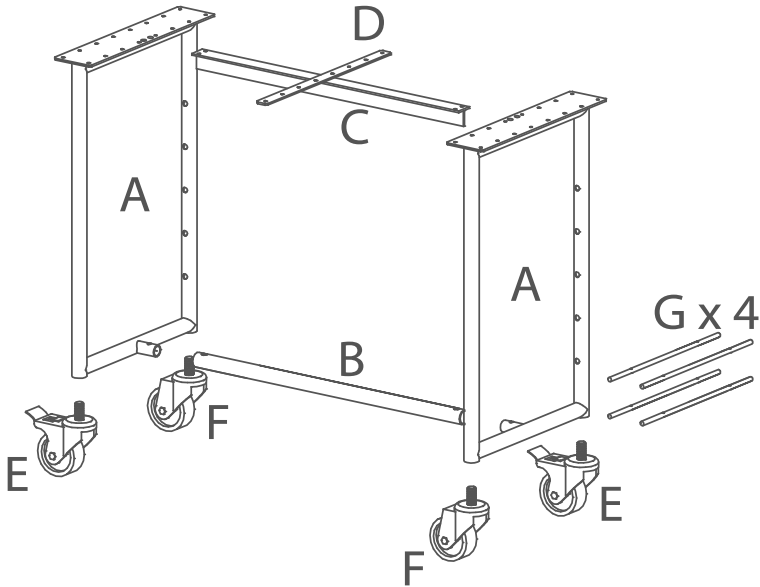

Urban Grilltisch 179540-1  
179540-15  
179540-18

179541-1  
179541-15  
179541-18

17954-1+(15)+(18)

17955-1+(15)+(18)

Forboring med 3 mm bor  
max. 20 mm dyb

Vorbohren mit 3 mm Bohr  
max. 20 mm tief

Drilling with a 3 mm drill bit  
max. 20 mm deep

120.0  
6.5  
500.0

M12 bolt fastspændes

Bolzen M12 eingespannt

M12 bolt clamped

179540-1  
179540-15  
179540-18

179541-1  
179541-15  
179541-18