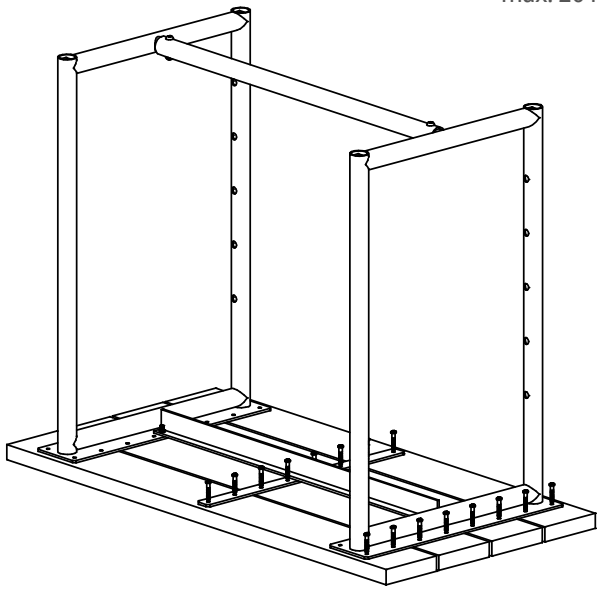

Urban Grilltisch 179540-1  
179540-15  
179540-18

179541-1  
179541-15  
179541-18

17954-1+(15)+(18)

17955-1+(15)+(18)

Forboring med 3 mm bor  
max. 20 mm dyb

Vorbohren mit 3 mm Bohr  
max. 20 mm tief

Drilling with a 3 mm drill bit  
max. 20 mm deep

120.0  
6.5  
500.0

M12 bolt fastspændes

Bolzen M12 eingespannt

M12 bolt clamped

179540-1  
179540-15  
179540-18

179541-1  
179541-15  
179541-18