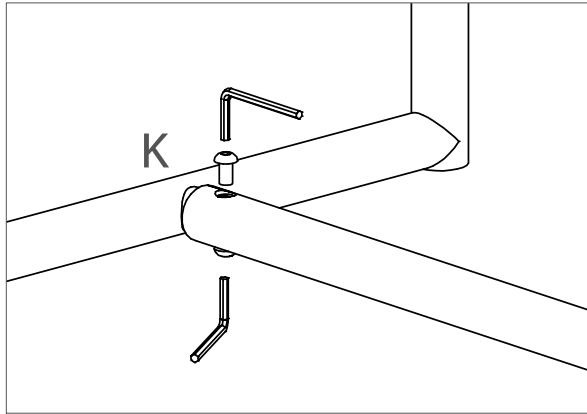

Urban Grilltisch 179540-1  
179540-15  
179540-18

179541-1  
179541-15  
179541-18

17954-1+(15)+(18)

17955-1+(15)+(18)

Forboring med 3 mm bor  
max. 20 mm dyb

Vorbohren mit 3 mm Bohr  
max. 20 mm tief

Drilling with a 3 mm drill bit  
max. 20 mm deep

120.0  
6.5  
500.0

M12 bolt fastspændes

Bolzen M12 eingespannt

M12 bolt clamped

179540-1  
179540-15  
179540-18

179541-1  
179541-15  
179541-18