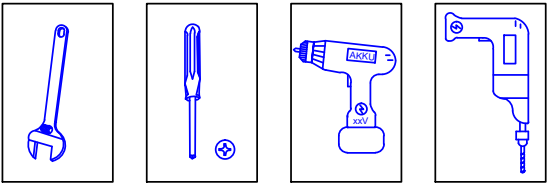

Urban Grilltisch 179540-1  
179540-15  
179540-18

179541-1  
179541-15  
179541-18

17954-1+(15)+(18)

17955-1+(15)+(18)

Forboring med 3 mm bor  
max. 20 mm dyb

Vorbohren mit 3 mm Bohr  
max. 20 mm tief

Drilling with a 3 mm drill bit  
max. 20 mm deep

120.0  
6.5  
500.0

M12 bolt fastspændes

Bolzen M12 eingespannt

M12 bolt clamped

179540-1  
179540-15  
179540-18

179541-1  
179541-15  
179541-18