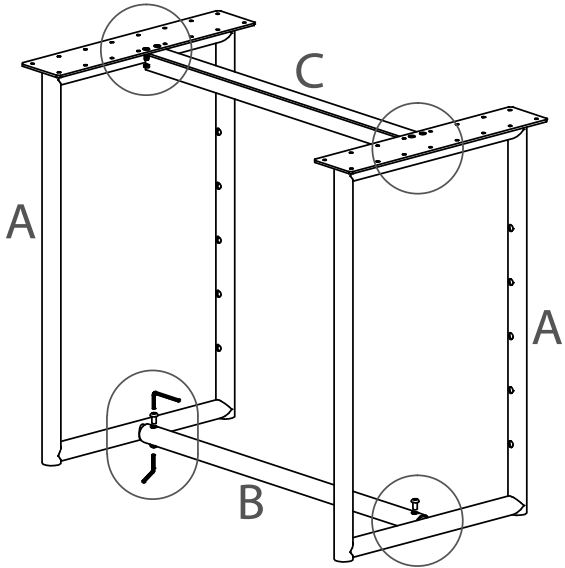

Urban Grilltisch 179540-1  
179540-15  
179540-18

179541-1  
179541-15  
179541-18

17954-1+(15)+(18)

17955-1+(15)+(18)

Forboring med 3 mm bor  
max. 20 mm dyb

Vorbohren mit 3 mm Bohr  
max. 20 mm tief

Drilling with a 3 mm drill bit  
max. 20 mm deep

120.0  
6.5  
500.0

M12 bolt fastspændes

Bolzen M12 eingespannt

M12 bolt clamped

179540-1  
179540-15  
179540-18

179541-1  
179541-15  
179541-18